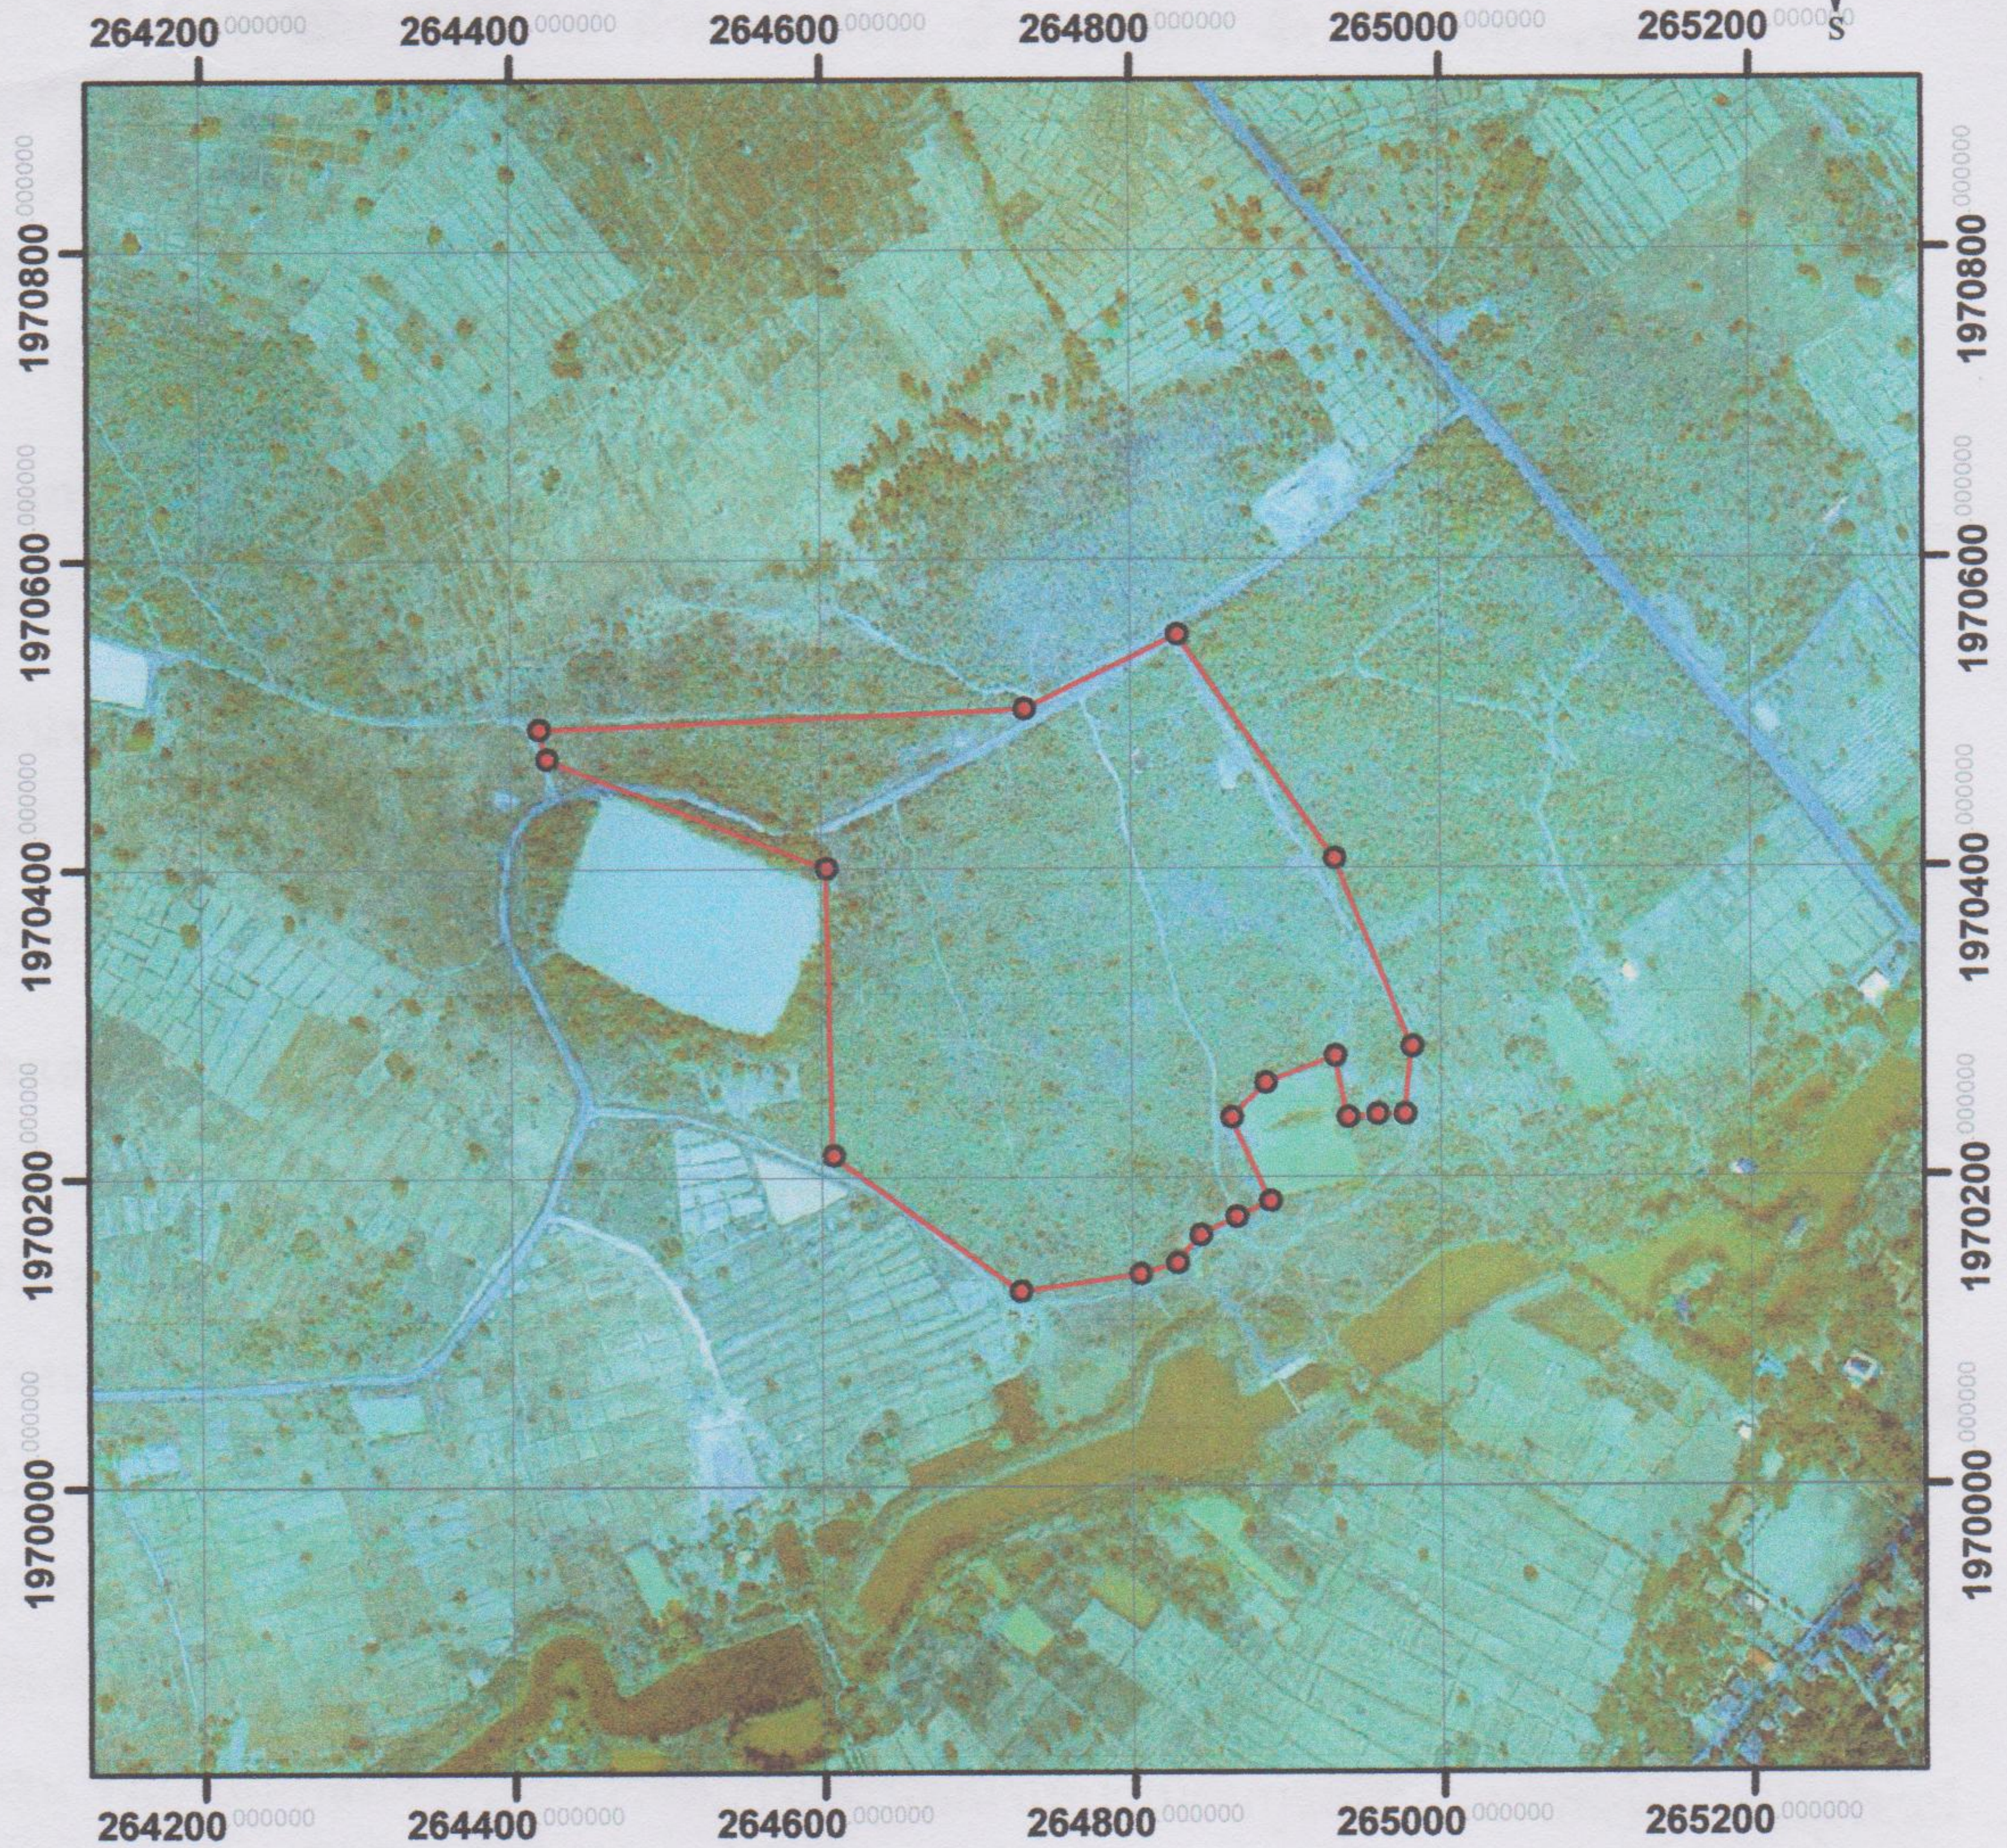

แผนที่แสดงขอบเขตและรายละเอียดป่าชุมชน

บ้านร่องเม็ก หมู่ที่ 7 ตำบลโพธิ์ชัย อำเภอเมือง จังหวัดหนองคาย

ในขอบเขตพื้นที่ที่มีหนังสือสำคัญสำหรับที่หลวง (นสล.)

จำนวนเนื้อที่ 76-1-0 ไร่

สัญลักษณ์

- พิกัดป่าชุมชนบ้านร่องเม็ก
- แปลงป่าชุมชนบ้านร่องเม็ก

ลงชื่อ.....ผู้ตรวจสอบ
 (นายบุญธรรม บริสุทธิ์)
 นักวิชาการป่าไม้ ชำนาญการ

ลงชื่อ.....ผู้นำตรวจ
 (นายทศพล สันต์พิณี)

ลงชื่อ.....ผู้ตรวจสอบ
 (นางสาวประวิมลศรี ศรีทองศรี)
 ชน. กษ. ๓๕๑๓๓๓

ลงชื่อ.....ผู้นำตรวจ
 (นายดีพ ทศพรหม)

ส่วนจัดการป่าชุมชน
 สำนักจัดการทรัพยากรป่าไม้ที่ 6 (อุดรธานี)